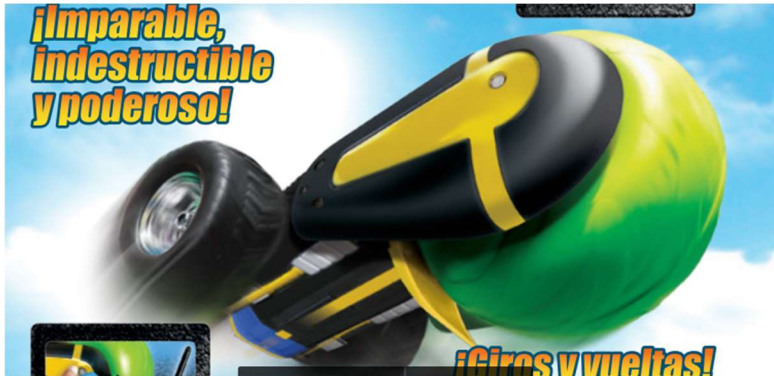

Para más información:
Best Relations: Paula Nicolás
paula@bestrelations.com
Teléfono: 91 521 11 34

Asociación Española de
Fabricantes de Juguetes